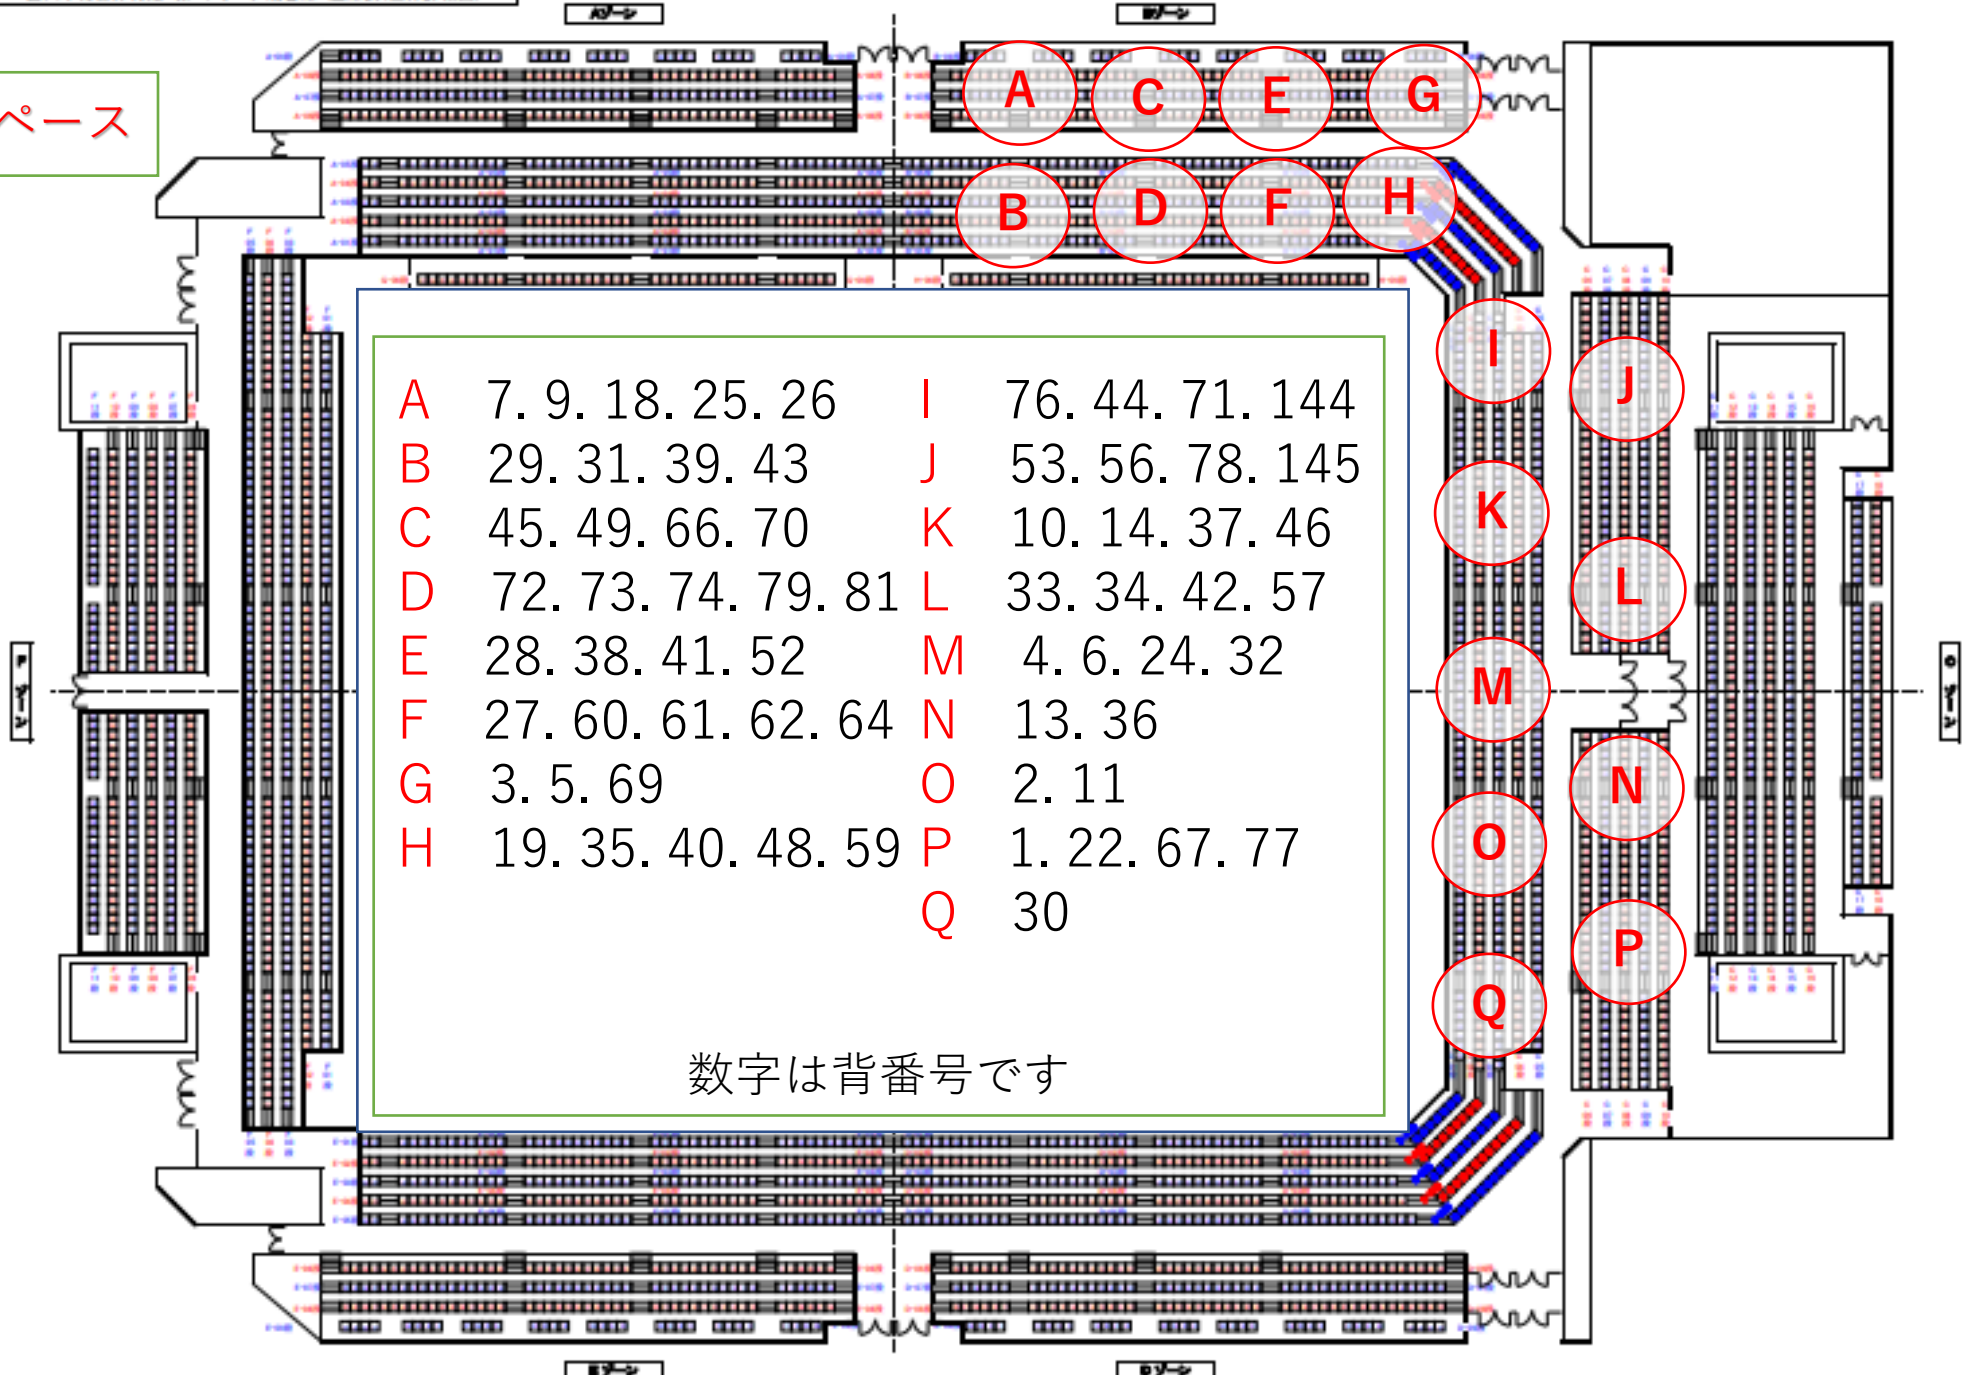

選手控スペース

A	7. 9. 18. 25. 26	I	76. 44. 71. 144
B	29. 31. 39. 43	J	53. 56. 78. 145
C	45. 49. 66. 70	K	10. 14. 37. 46
D	72. 73. 74. 79. 81	L	33. 34. 42. 57
E	28. 38. 41. 52	M	4. 6. 24. 32
F	27. 60. 61. 62. 64	N	13. 36
G	3. 5. 69	O	2. 11
H	19. 35. 40. 48. 59	P	1. 22. 67. 77
		Q	30

数字は背番号です